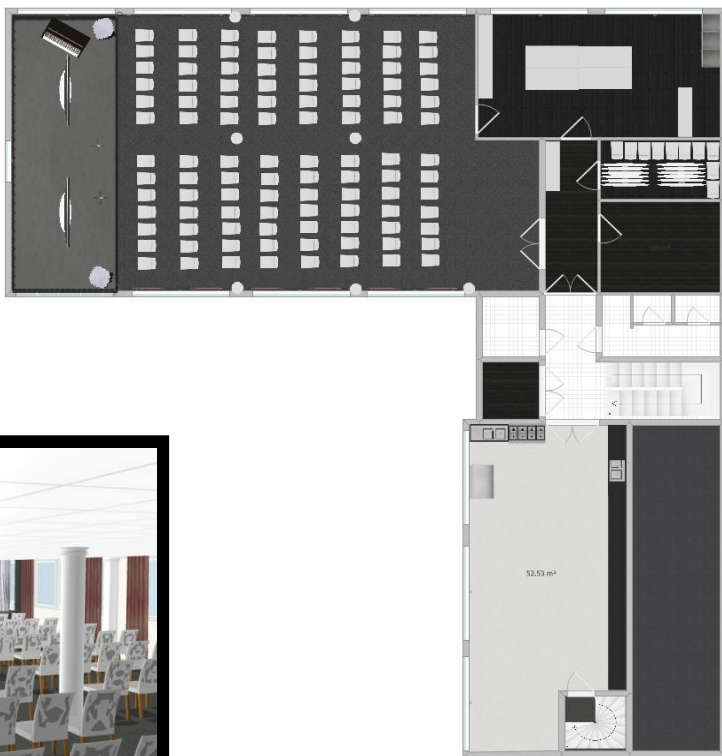

Studio4 - Præsentation

Max 104 personer
2 stk AV-skærme på scene
Lydanlæg
Headset og Håndholdt mikrofon