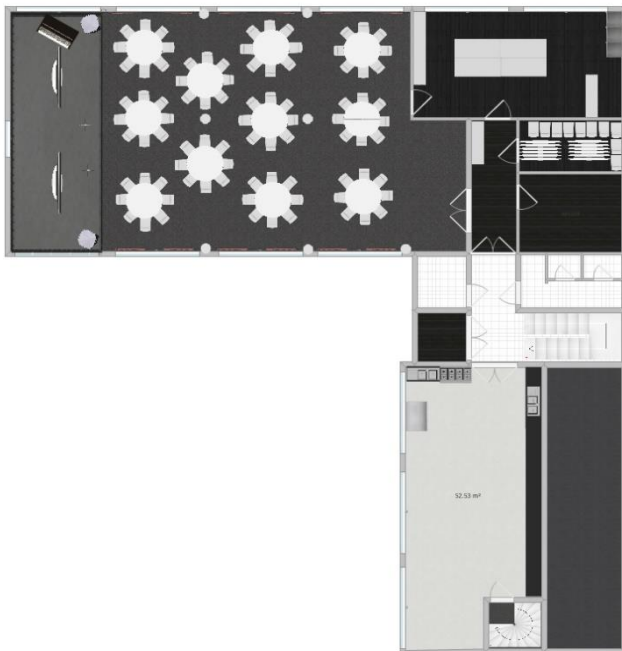

Studio4 - Netværk

72 eller f.eks 88 personer
2 stk AV-skærme på scene
Lydanlæg
Headset og Håndholdt mikrofon