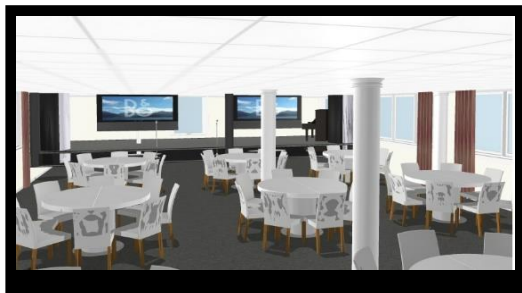

Studio4 - Netværk

72 eller f.eks 88 personer
2 stk AV-skærme på scene
Lydanlæg
Headset og Håndholdt mikrofon