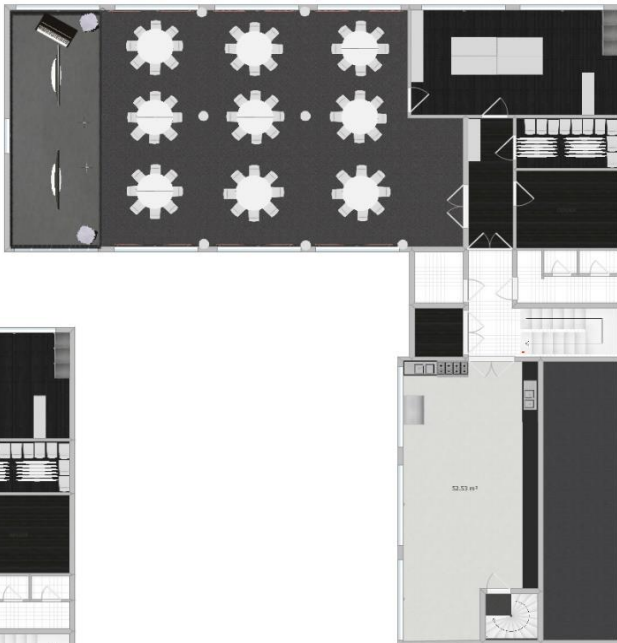

Studio4 - Netværk

72 eller f.eks 88 personer
2 stk AV-skærme på scene
Lydanlæg
Headset og Håndholdt mikrofon